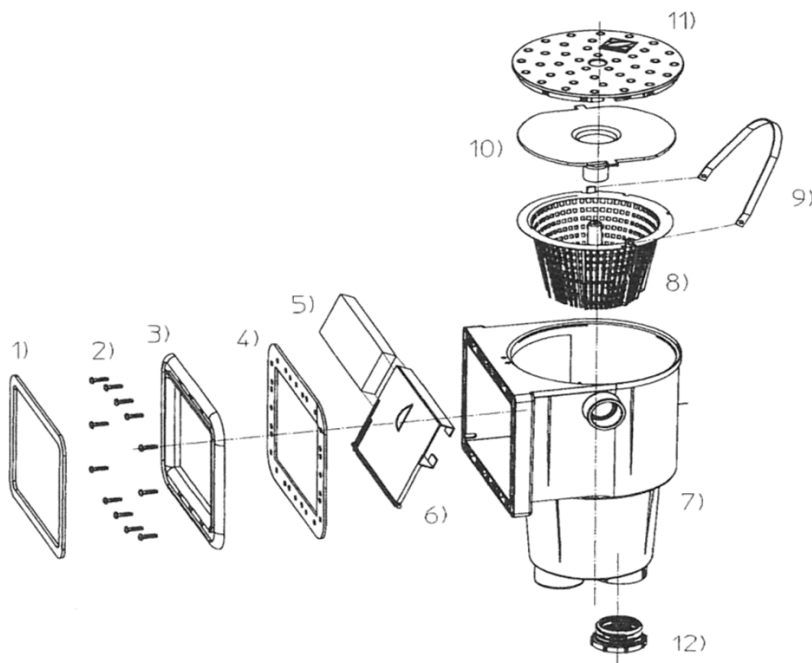

Einbauskimmer aus Kunststoff WK 3000

mit weißer Abdeckblende (D155101010)

mit blauer Abdeckblende (D155101014/PDV00002)

Art.-Nr.	Artikel - Bezeichnung	Modell	Teile-Nr.	Menge
D199155959	Abdeckeinsatz weiß	WK 3000	1	1
D199155964	Abdeckeinsatz blau	WK 3000	1	1
D199155951	Schraubensatz	WK 3000	2	1
D199155969	Blendrahmen	WK 3000	3	1
D199155955	PVC - Dichtung	WK 3000	4	1
D199155957	Schaumstoff für Skimmerklappe	WK 3000	5	1
D199155950	Skimmerklappe	WK 3000	6	1
D199155958	Skimmergehäuse	WK 3000	7	1
D199155953	Siebkorb kpl.	WK 3000	8+9	1
D199155952	Skim - Vac	WK 3000	10	1
D199155960	Deckel	WK 3000	11	1
D199155961	KU - Reduktion 2" x 1½"	WK 3000	12	1